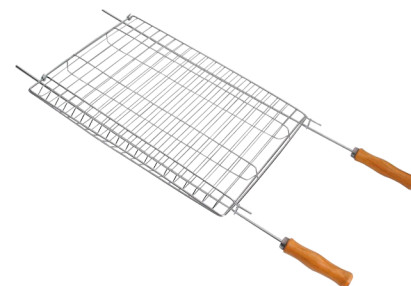

| 1-103 |
GRELHA DUPLA

EAN: 7898901928638
NCM: 73239900
Material: Aço Cromado + Madeira
Tamanho(cm) A x L x C: 5,5 x 34 x 84
Contém : 1 Grelha