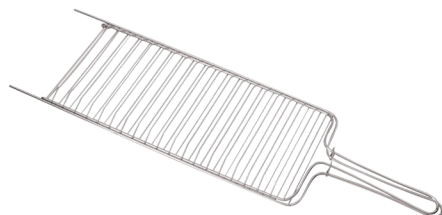

| 1-202 |
GRELHA P/ PEIXE LIGHT

EAN: 7898901928614
NCM: 73239900
Material: Aço Cromado
Tamanho(cm) A x L x C: 02 x 20 x 68
Contém : 1 Grelha