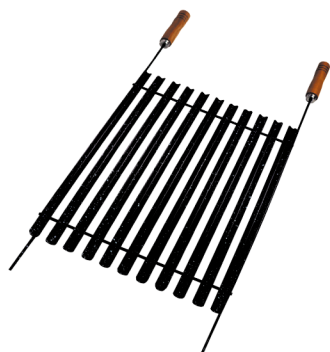

| 1-164 |  
**GRELHA DUPLA ELEGANCE**  
 EAN: 7898901928782  
 NCM: 73239900  
 Material: Aço Cromado + Madeira  
 Tamanho(cm) A x L x C: 05 x 28 x 78  
 Contém : 1 Grelha

| 1-129 |  
**GRELHA DUPLA PREMIUM**  
 EAN: 7898697212683  
 NCM: 73239900  
 Material: Aço Cromado + Madeira  
 Tamanho(cm) A x L x C: 5,5 x 34 x 84  
 Contém : 1 Grelha

| 1-108 |  
**GRELHA PARRILLA CROMADA RETA**

EAN: 7898697211440  
NCM: 73239900  
Material: Aço Cromado + Madeira  
Tamanho(cm) A x L x C: 03 x 40 x 83  
Contém : 1 Grelha

| 1-109 |  
**GRELHA PARRILLA CROMADA INCLINADA**

EAN: 7898697211457  
NCM: 73239900  
Material: Aço Cromado + Madeira  
Tamanho(cm) A x L x C: 03 x 40 x 83  
Contém : 1 Grelha

| 1-102 |  
**GRELHA BANDEJÃO**

EAN: 7898901928621  
NCM: 73239900  
Material: Aço Cromado + Madeira  
Tamanho(cm) A x L x C: 02 x 34 x 84  
Contém : 1 Grelha