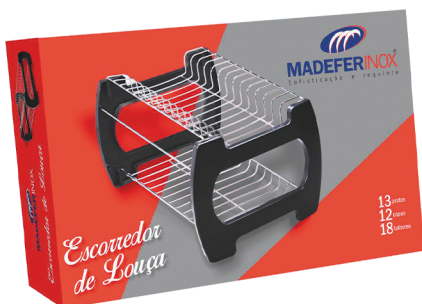

- | 1-700 | VERDE
  **ESCORREDOR DE LOUÇA
  DUPLO MISTO NA CAIXA**
  EAN: 7898901928270

- | 1-701 | PRETO
  **ESCORREDOR DE LOUÇA
  DUPLO MISTO NA CAIXA**
  EAN: 7898901928287

- | 1-703 | BRANCO
  **ESCORREDOR DE LOUÇA
  DUPLO MISTO NA CAIXA**
  EAN: 7898901928294