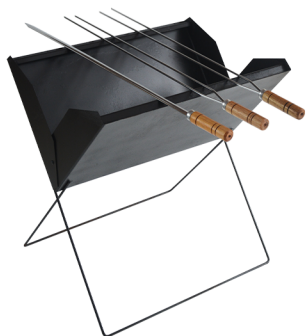

| 3-006 |
**CHURRASQUEIRA MALETA P
COM 3 ESPETOS**

EAN: 7898697212652

NCM: 73218900

Material: Aço

Tamanho(cm) A x L x C: 45 x 30 x 30

Contém: 1 Churrasqueira / 2 Espetos

Duplos / 1 Espeto Simples

| 3-007 |
**CHURRASQUEIRA MALETA M
COM 4 ESPETOS**

EAN: 7898697212669

NCM: 73218900

Material: Aço

Tamanho(cm) A x L x C: 45 x 30 x 40

Contém: 1 Churrasqueira / 2 Espetos

Duplos / 2 Espeto Simples

| 3-008 |
**CHURRASQUEIRA MALETA G
COM 5 ESPETOS**

EAN: 7898697212676

NCM: 73218900

Material: Aço

Tamanho(cm) A x L x C: 45 x 50 x 50

Contém: 1 Churrasqueira / 2 Espetos

Duplos / 3 Espeto Simples