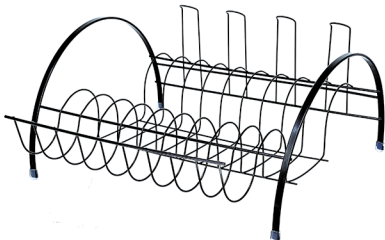

| 4-102 |
**ESCORREDOR DE LOUÇA
ARCO PIATINA TOP PRETO**
EAN: 7898697212232
NCM: 73239900
Material: Aço + revestimento epóxi
Suporta: 4 copos e 9 pratos
Tamanho(cm) A x L x C: 17 x 33 x 33