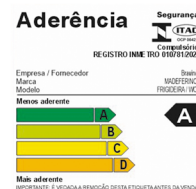

| 2-055 |
**FRIGIDEIRA DE ALUMÍNIO
TEFLONADA VERMELHA 36**

EAN: 7898697211099
NCM: 76151000
Litragem: 4,8 (L)
Material: Alumínio Teflonado
Tamanho(cm) E x D x A: 0,17 x 36 x 6,6

| 1-999 |
**FRIGIDEIRA DE ALUMÍNIO
TEFLONADA VERMELHA 32**

EAN: 7898697211105
NCM: 76151000
Litragem: 4,3 (L)
Material: Alumínio Teflonado
Tamanho(cm) E x D x A: 0,17 x 32 x 7,5

| 1-943 |
**WOK DE ALUMÍNIO
TEFLONADA VERMELHA 26**

EAN: 7898697210795
NCM: 76151000
Litragem: 3 (L)
Material: Alumínio Teflonado
Tamanho(cm) A x L x C: 0,16 x 26 x 9