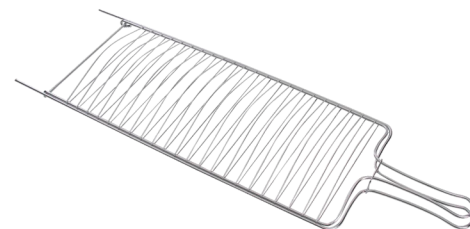

EAN: 7898697211433  
NCM: 73239400  
Material: Aço Esmaltado + Madeira  
Tamanho(cm) A x L x C: 03 x 40 x 83  
Contém : 1 Grelha

| 1-103 |  
**GRELHA DUPLA**

EAN: 7898901928638  
NCM: 73239900  
Material: Aço Cromado + Madeira  
Tamanho(cm) A x L x C: 5,5 x 34 x 84  
Contém : 1 Grelha

| 1-202 |  
**GRELHA P/ PEIXE LIGHT**

EAN: 7898901928614  
NCM: 73239900  
Material: Aço Cromado  
Tamanho(cm) A x L x C: 02 x 20 x 68  
Contém : 1 Grelha

| 1-104 |  
**GRELHA P/ PEIXE CABO MADEIRA**

EAN: 7898901928645  
NCM: 73239900  
Material: Aço Cromado + Madeira  
Tamanho(cm) A x L x C: 05 x 28 x 78  
Contém : 1 Grelha