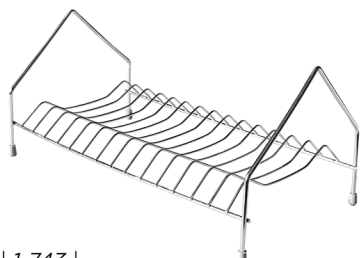

| 1-743 |
**ESCORREDOR DE PRATOS
PRATIC**

EAN: 7898697210061
NCM: 73239900
Material: Aço cromado
Suporta: 14 pratos
Tamanho(cm) A x L x C: 17 x 33 x 36