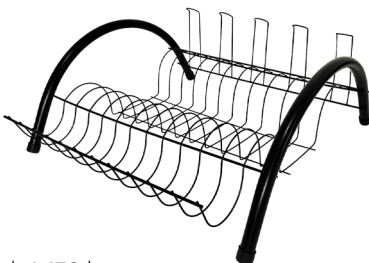

| 4-170 |
**ESCORREDOR DE LOUÇA
MINI ARCO PRETO**
EAN: 7898697212218
NCM: 73239900
Material: Aço + revestimento epóxi
Suporta: 5 copos e 13 pratos
Tamanho(cm) A x L x C: 15 x 38 x 39