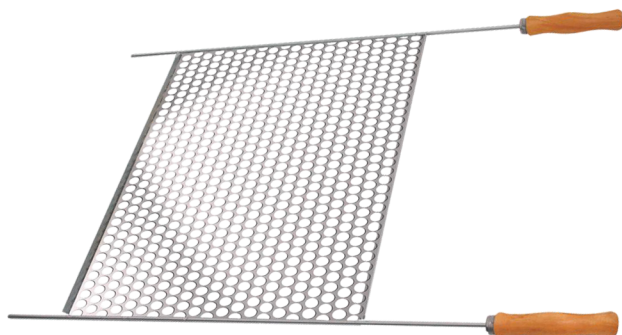

CROMADA

| 1-107 |
GRELHA MOEDA 50 X 40
EAN: 7898901928898
NCM: 73239900
Material: Aço Cromado + Madeira
Tamanho(cm) A x L x C: 01 x 50 x 84
Contém : 1 Grelha

| 1-121 |
GRELHA MOEDA 40 X 50
EAN: 7898901928904
NCM: 73239900
Material: Aço Cromado + Madeira
Tamanho(cm) A x L x C: 01 x 40 x 84
Contém : 1 Grelha

ZINCADA

| 1-111 |
GRELHA MOEDA 50 X 40
EAN: 7898901928911
NCM: 73239900
Material: Aço Zincado + Madeira
Tamanho(cm) A x L x C: 01 x 50 x 84
Contém : 1 Grelha

| 1-115 |
GRELHA MOEDA 40 X 50
EAN: 7898901928928
NCM: 73239900
Material: Aço Zincado + Madeira
Tamanho(cm) A x L x C: 01 x 40 x 84
Contém : 1 Grelha