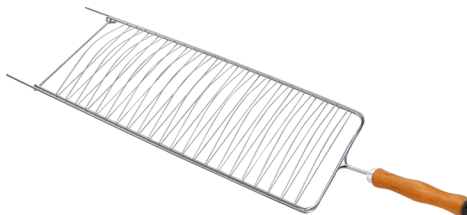

EAN: 7898697211433  
NCM: 73239400  
Material: Aço Esmaltado + Madeira  
Tamanho(cm) A x L x C: 03 x 40 x 83  
Contém : 1 Grelha

| 1-103 |  
**GRELHA DUPLA**

EAN: 7898901928638  
NCM: 73239900  
Material: Aço Cromado + Madeira  
Tamanho(cm) A x L x C: 5,5 x 34 x 84  
Contém : 1 Grelha

| 1-202 |  
**GRELHA P/ PEIXE LIGHT**

EAN: 7898901928614  
NCM: 73239900  
Material: Aço Cromado  
Tamanho(cm) A x L x C: 02 x 20 x 68  
Contém : 1 Grelha

| 1-104 |  
**GRELHA P/ PEIXE CABO MADEIRA**

EAN: 7898901928645  
NCM: 73239900  
Material: Aço Cromado + Madeira  
Tamanho(cm) A x L x C: 05 x 28 x 78  
Contém : 1 Grelha