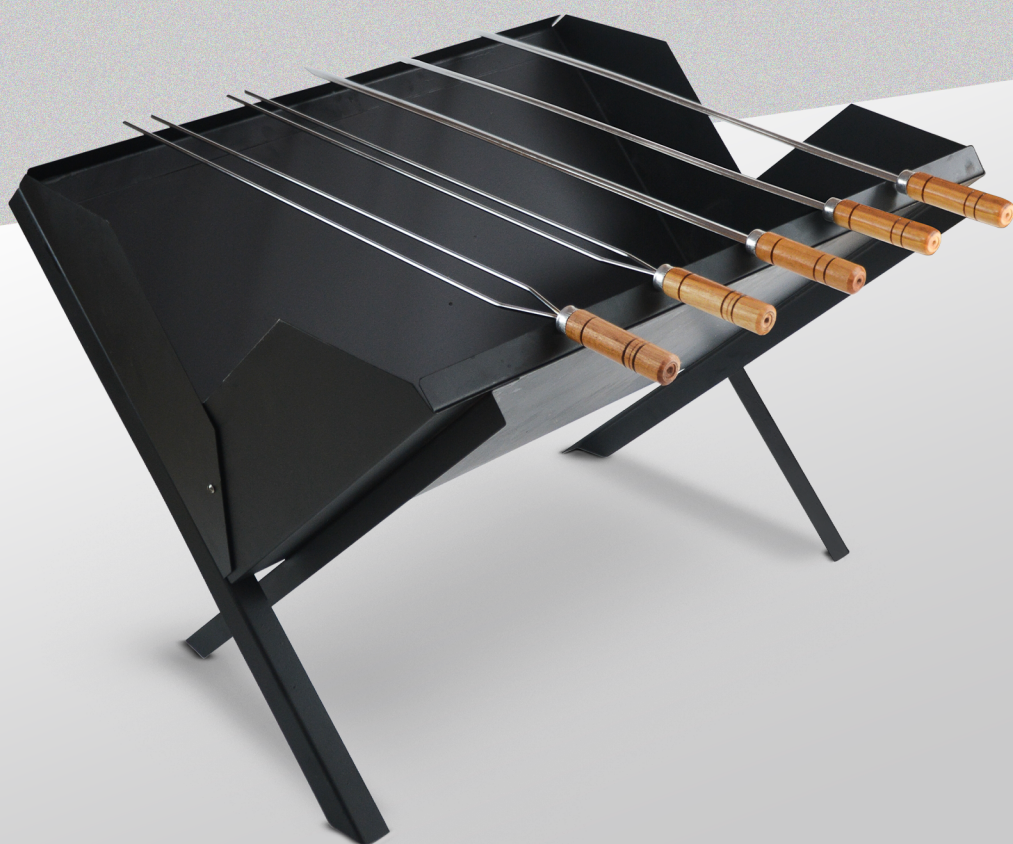

# **PRESENTE NO SEU DIA**

Fundada em 2001 por Elizeu Espindula Pereira, a empresa iniciou suas atividades com a fabricação de espetos de churrasco na cidade de Caxias do Sul/RS.

No ano de 2007 mudou-se para a cidade de Praia Grande/SC, onde mantém-se instalada atualmente. Hoje a Madefer Inox, conta com 20 anos de experiência na produção de artigos de utilidades domésticas, nas linhas de Inox, Aramados e Panelas Esmaltadas.