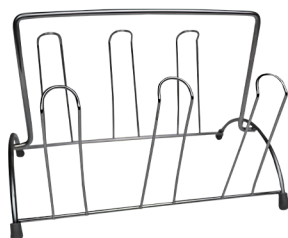

EAN: 7898697210139  
NCM: 73239900  
Material: Aço cromado  
Tamanho(cm) A x L x C: 10 x 30 x 30  
Contém : 1 Suporte

| 1-743 |  
**ESCORREDOR DE PRATOS  
PRATIC**

EAN: 7898697210061  
NCM: 73239900  
Material: Aço cromado  
Suporta: 14 pratos  
Tamanho(cm) A x L x C: 17 x 33 x 36

| 1-130 |  
**ESCORREDOR DUPLO  
PIATINA**

EAN: 7898697212584  
NCM: 73239900  
Material: Aço cromado  
Suporta: 26 pratos  
Tamanho(cm) A x L x C: 25,5 x 22,5 x 40

| 1-118 |  
**SUPORE DE COPO PARA  
MESA P/ 6 UNIDADES**