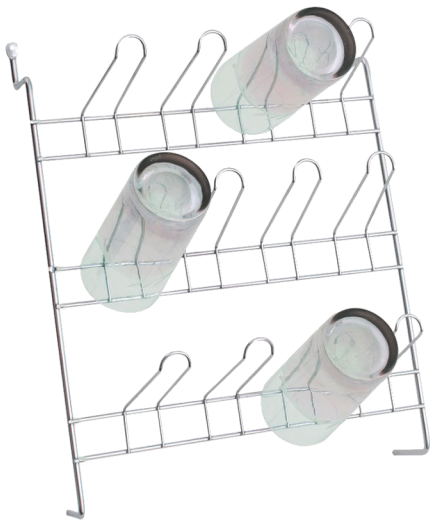

| 7-135 |
**SUPORE PARA COPOS
COM 12 UNIDADES**
EAN: 7898697210078
NCM: 73239900
Material: Aço Cromado + Plástico
Tamanho(cm) A x L x C: 13 x 30 x 43
Contém : 1 Escorredor

| 7-136 |
**SUPORE PARA COPOS
COM 18 UNIDADES**
EAN: 7898697210085
NCM: 73239900
Material: Aço Cromado + Plástico
Tamanho(cm) A x L x C: 13 x 43 x 41
Contém : 1 Escorredor

| 7-137 |
**SUPORE PARA COPOS
COM 24 UNIDADES**
EAN: 7898697210092
NCM: 73239900
Material: Aço Cromado + Plástico
Tamanho(cm) A x L x C: 13 x 43 x 54
Contém : 1 Escorredor

| 7-138 |
**SUPORE PARA COPOS
COM 30 UNIDADES**
EAN: 7898697210108
NCM: 73239900
Material: Aço Cromado + Plástico
Tamanho(cm) A x L x C: 13 x 43 x 63
Contém : 1 Escorredor