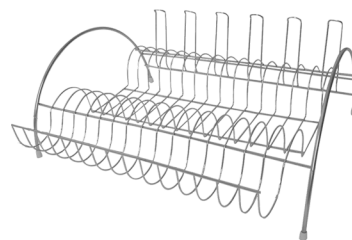

| 1-126 |
ESCORREDOR DE LOUÇA ARCO ARAME CROMADO

EAN: 7898901928263
NCM: 73239900
Material: Aço Cromado + Plástico
Suporta: 6 copos e 15 pratos
Tamanho(cm) A x L x C: 17 x 33 x 42