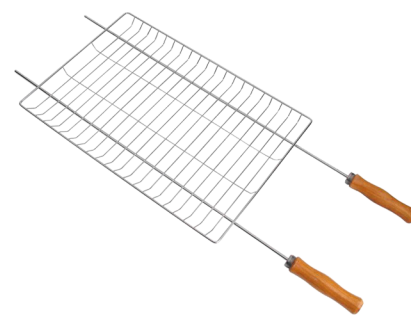

| 1-102 |
GRELHA BANDEJÃO

EAN: 7898901928621
NCM: 73239900
Material: Aço Cromado + Madeira
Tamanho(cm) A x L x C: 02 x 34 x 84
Contém : 1 Grelha