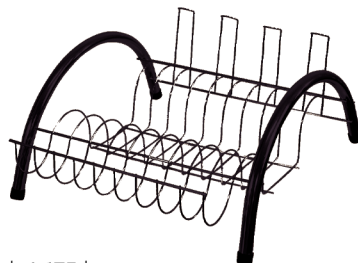

| 4-175 |
**ESCORREDOR DE LOUÇA
ARCO TOP PRETO**
EAN: 7898697212447
NCM: 73239900
Material: Aço + revestimento epóxi
Suporta: 4 copos e 9 pratos
Tamanho(cm) A x L x C: 15 x 38 x 33