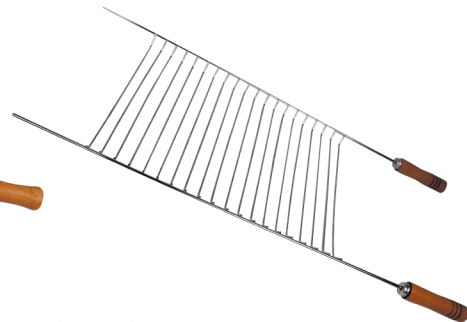

| 1-203 |  
**GRELHA DUPLA MINI**  
 EAN: 7898901928669  
 NCM: 73239900  
 Material: Aço Cromado + Madeira  
 Tamanho(cm) A x L x C: 04 x 22 x 81  
 Contém : 1 Grelha

| 1-208 |  
**GRELHA BANDEJÃO INVERTIDA**  
 EAN: 7898901928676  
 NCM: 73239900  
 Material: Aço Cromado + Madeira  
 Tamanho(cm) A x L x C: 02 x 50 x 82  
 Contém : 1 Grelha