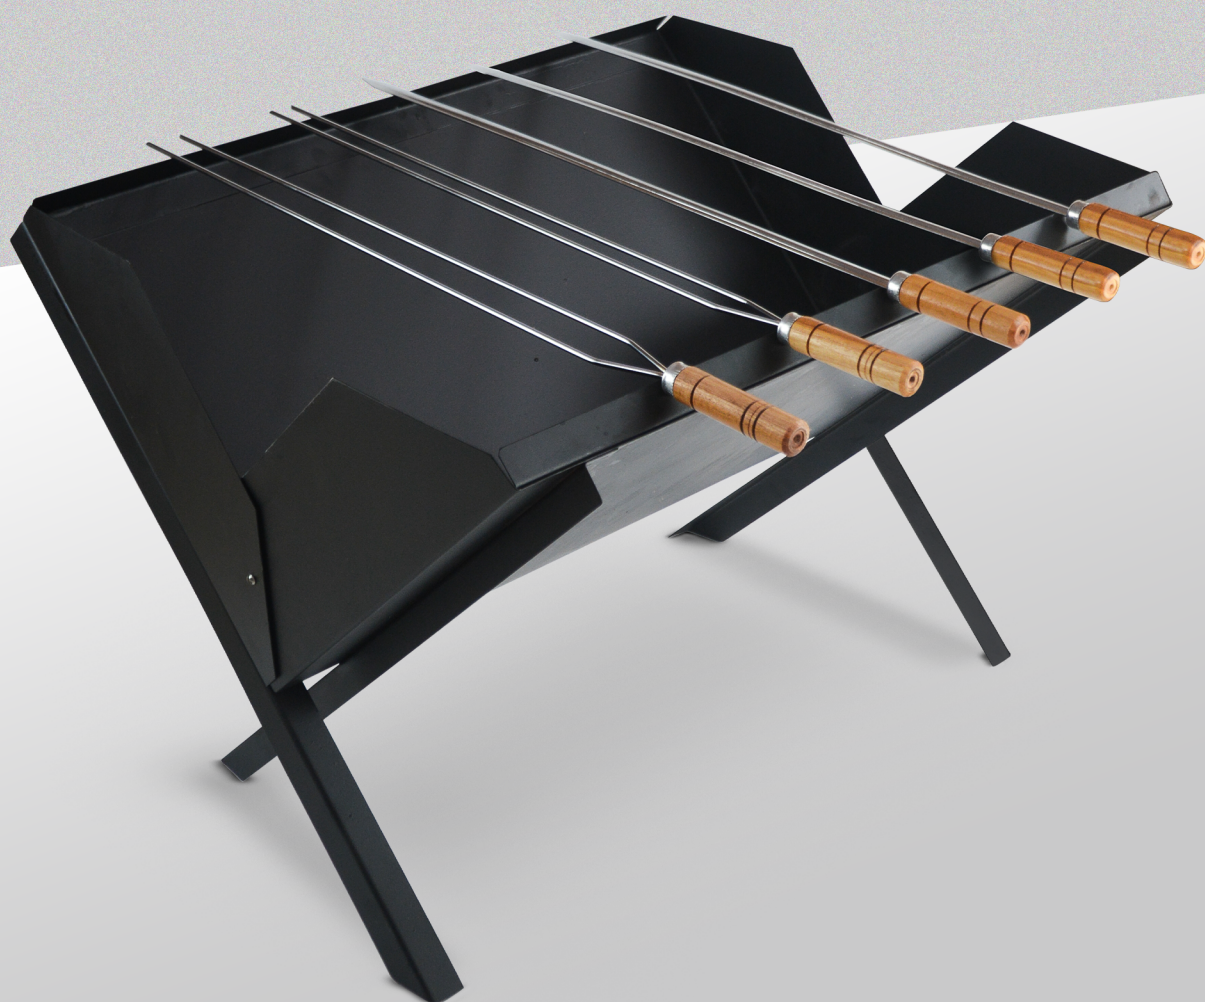

PRESENTE NO SEU DIA

Fundada em 2001 por Elizeu Espindula Pereira, a empresa iniciou suas atividades com a fabricação de espetos de churrasco na cidade de Caxias do Sul/RS.

No ano de 2007 mudou-se para a cidade de Praia Grande/SC, onde mantém-se instalada atualmente. Hoje a Madefer Inox, conta com 20 anos de experiência na produção de artigos de utilidades domésticas, nas linhas de Inox, Aramados e Panelas Esmaltadas.

A busca constante por inovação e tecnologia para desenvolver processos e produtos com qualidade, faz com que nossos produtos estejam em todo o Brasil e a comercialização já se estende pela América Latina.