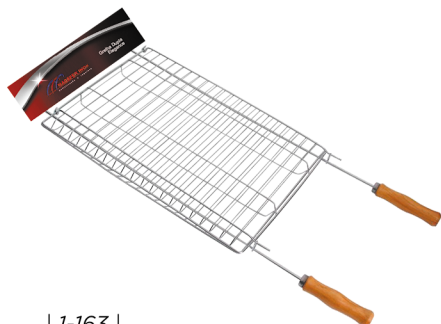

| 1-163 |
GRELHA DUPLA ELEGANCE
EAN: 7898901928690
NCM: 73239900
Material: Aço Cromado + Madeira
Tamanho(cm) A x L x C: 5,5 x 34 x 84
Contém : 1 Grelha