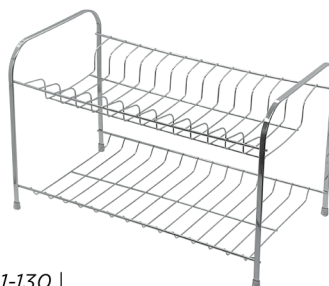

EAN: 7898697210139  
NCM: 73239900  
Material: Aço cromado  
Tamanho(cm) A x L x C: 10 x 30 x 30  
Contém : 1 Suporte

| 1-743 |  
**ESCORREDOR DE PRATOS  
PRATIC**

EAN: 7898697210061  
NCM: 73239900  
Material: Aço cromado  
Suporta: 14 pratos  
Tamanho(cm) A x L x C: 17 x 33 x 36