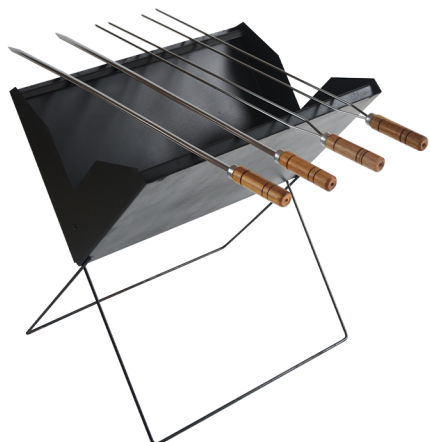

EAN: 7898697212652

NCM: 73218900

Material: Aço

Tamanho(cm) A x L x C: 45 x 30 x 30

Contém: 1 Churrasqueira / 2 Espetos

Duplos / 1 Espeto Simples

| 3-007 |  
**CHURRASQUEIRA MALETA M  
COM 4 ESPETOS**

EAN: 7898697212669