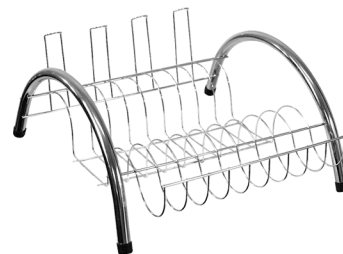

| 1-175 |
ESCORREDOR DE LOUÇA ARCO TOP

EAN: 7898697210054
NCM: 73239900
Material: Aço Cromado + Plástico
Suporta: 4 copos e 9 pratos
Tamanho(cm) A x L x C: 15 x 38 x 33