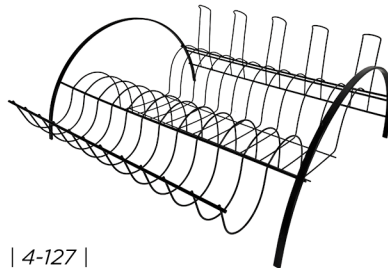

| 4-127 |
**ESCORREDOR DE LOUÇA
MINI ARCO PIATINA PRETO**
EAN: 7898697212416
NCM: 73239900
Material: Aço + revestimento epóxi
Suporta: 5 copos e 11 pratos
Tamanho(cm) A x L x C: 17 x 33 x 42