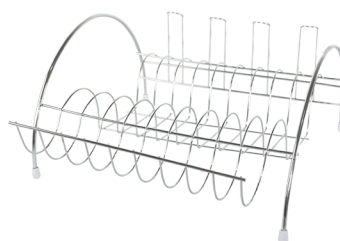

| 1-125 |
ESCORREDOR DE LOUÇA ARAME TOP

EAN: 7898697211464
NCM: 73239900
Material: Aço Cromado + Plástico
Suporta: 4 copos e 9 pratos
Tamanho(cm) A x L x C: 17 x 33 x 33