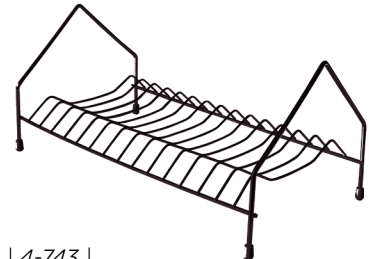

| 4-743 |
**ESCORREDOR DE PRATOS
PRATIC PRETO**
EAN: 7898697212294
NCM: 73239900
Material: Aço + revestimento epóxi
Suporta: 14 pratos
Tamanho(cm) A x L x C: 17 x 33 x 36