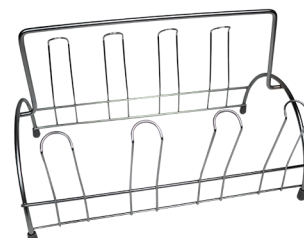

| 1-122 |
**SUPORE DE COPO PARA
MESA P/ 8 UNIDADES**

EAN: 7898697211310
NCM: 73239900
Material: Aço cromado
Suporta: 8 copos
Tamanho(cm) A x L x C: 19X 20 X 30