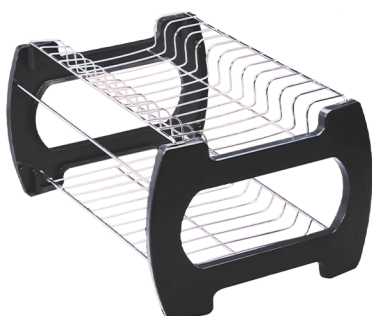

- | 1-705 | VERDE
  **ESCORREDOR DE LOUÇA
  DUPLO MISTO**
  EAN: 7898901928478

- | 1-706 | PRETO
  **ESCORREDOR DE LOUÇA
  DUPLO MISTO**
  EAN: 7898901928515

- | 1-702 | BRANCO
  **ESCORREDOR DE LOUÇA
  DUPLO MISTO**
  EAN: 7898901928522