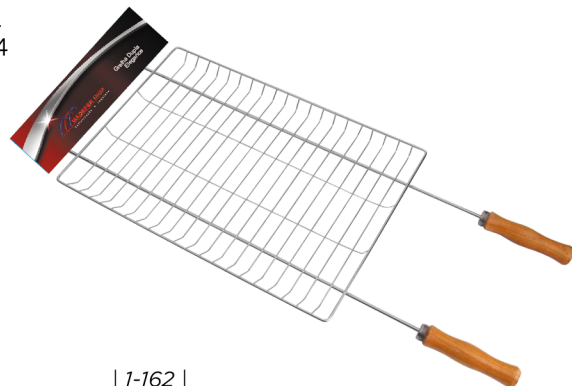

| 1-162 |
GRELHA BANDEJÃO ELEGANCE
EAN: 7898901928683
NCM: 73239900
Material: Aço Cromado + Madeira
Tamanho(cm) A x L x C: 02 x 34 x 84
Contém : 1 Grelha