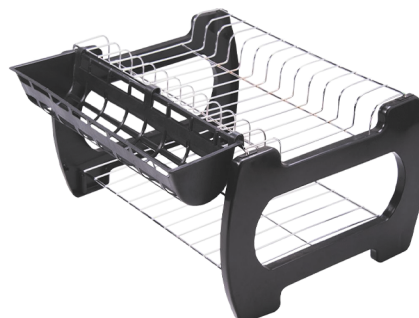

- | 1-720 | VERDE
  **ESCORREDOR DE LOUÇA
  DUPLO MISTO COM
  SUPORTE P/ TALHER**
  EAN: 7898901928539

- | 1-721 | PRETO
  **ESCORREDOR DE LOUÇA
  DUPLO MISTO COM
  SUPORTE P/ TALHER**
  EAN: 7898901928546

- | 1-722 | BRANCO
  **ESCORREDOR DE LOUÇA
  DUPLO MISTO COM
  SUPORTE P/ TALHER**
  EAN: 7898901928553

| NA CAIXA |
NCM: 73239900
Material: Plástico e Aço Cromado
Suporta: 8 copos e 14 pratos
Tamanho(cm) A x L x C: 10,5 x 22,5 x 37
Contém : 1 Escorredor

| AVULSO |
NCM: 73239900
Material: Plástico e Aço Cromado
Suporta: 8 copos e 14 pratos
Tamanho(cm) A x L x C: 7,5 x 22,5 x 37
Contém : 1 Escorredor