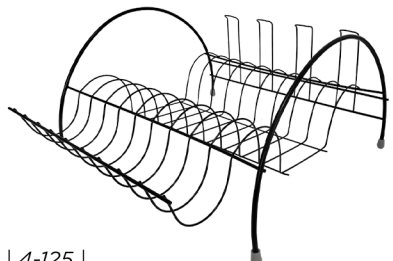

| 4-125 |
**ESCORREDOR DE LOUÇA
ARAME TOP PRETO**
EAN: 7898697212348
NCM: 73239900
Material: Aço + revestimento epóxi
Suporta: 4 copos e 9 pratos
Tamanho(cm) A x L x C: 17 x 33 x 33