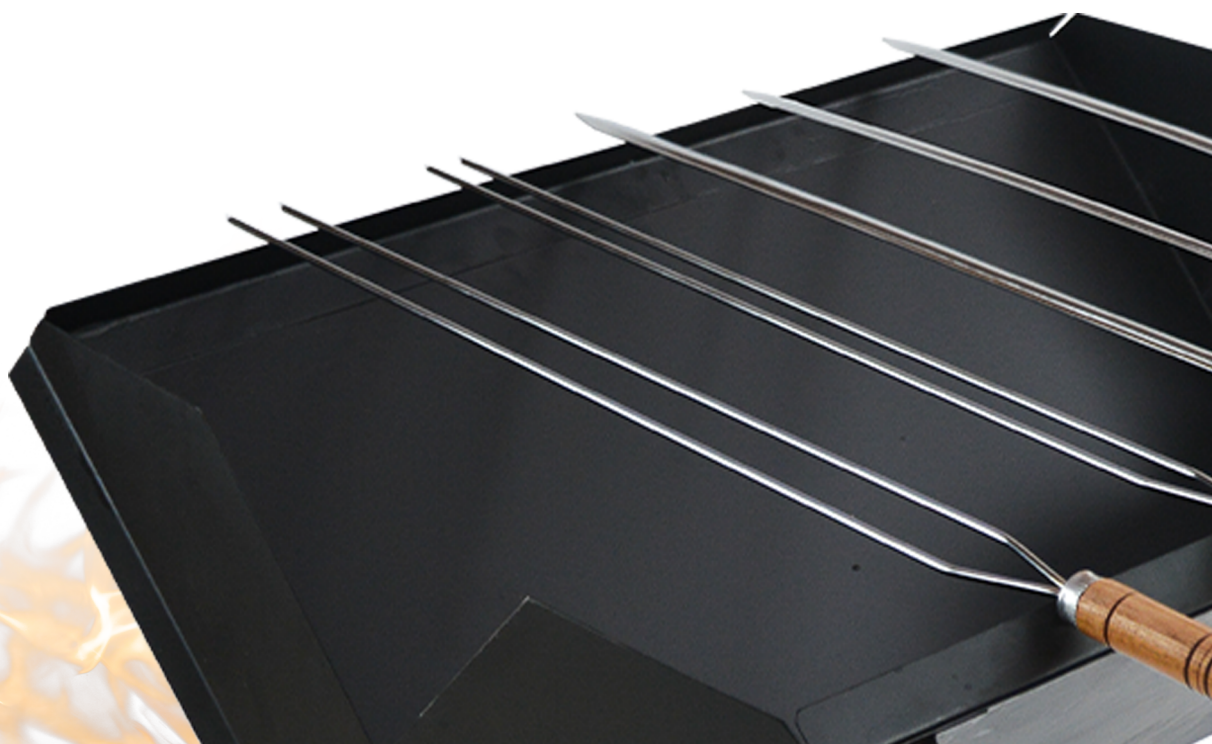

| 3-005 |
CHURRASQUEIRA MALETA G

EAN: 7898697212645
NCM: 73218900
Material: Aço
Tamanho(cm) A x L x C: 45 x 50 x 50
Contém: 1 Churrasqueira