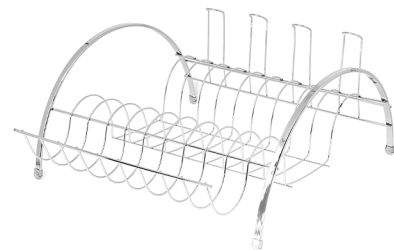

| 2-102 |
ESCORREDOR DE LOUÇA PIATINA TOP

EAN: 7898697212133
NCM: 73239900
Material: Aço Cromado + Plástico
Suporta: 4 copos e 9 pratos
Tamanho(cm) A x L x C: 17 x 33 x 33