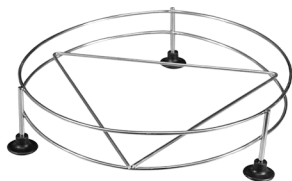

| 1-144 |
**SUPORE BOTIJÃO DE GÁS
COM PÉ SAPATA**

EAN: 7898697210115
NCM: 73239900
Material: Aço cromado
Tamanho(cm) A x L x C: 08 x 30 x 30
Contém : 1 Suporte