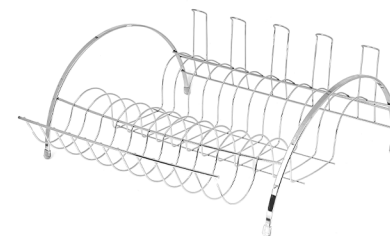

EAN: 7898901928263  
NCM: 73239900  
Material: Aço Cromado + Plástico  
Suporta: 6 copos e 15 pratos  
Tamanho(cm) A x L x C: 17 x 33 x 42

| 1-125 |  
**ESCORREDOR DE LOUÇA ARAME TOP**

EAN: 7898697211464  
NCM: 73239900  
Material: Aço Cromado + Plástico  
Suporta: 4 copos e 9 pratos  
Tamanho(cm) A x L x C: 17 x 33 x 33

| 2-102 |  
**ESCORREDOR DE LOUÇA PIATINA TOP**

EAN: 7898697212133  
NCM: 73239900  
Material: Aço Cromado + Plástico  
Suporta: 4 copos e 9 pratos  
Tamanho(cm) A x L x C: 17 x 33 x 33

| 1-127 |  
**ESCORREDOR DE LOUÇA MINI ARCO PIATINA**