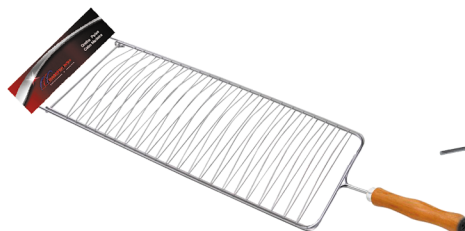

| 1-115 |  
**GRELHA MOEDA 40 X 50**  
 EAN: 7898901928928  
 NCM: 73239900  
 Material: Aço Zincado + Madeira  
 Tamanho(cm) A x L x C: 01 x 40 x 84  
 Contém : 1 Grelha

| 1-162 |  
**GRELHA BANDEJÃO ELEGANCE**  
 EAN: 7898901928683  
 NCM: 73239900  
 Material: Aço Cromado + Madeira  
 Tamanho(cm) A x L x C: 02 x 34 x 84  
 Contém : 1 Grelha

| 1-165 |  
**GRELHA P/ PEIXE ELEGANCE**  
 EAN: 7898901928881  
 NCM: 73239900  
 Material: Aço Cromado  
 Tamanho(cm) A x L x C: 3,5 x 22 x 74  
 Contém : 1 Grelha

| 1-163 |  
**GRELHA DUPLA ELEGANCE**  
 EAN: 7898901928690  
 NCM: 73239900  
 Material: Aço Cromado + Madeira  
 Tamanho(cm) A x L x C: 5,5 x 34 x 84  
 Contém : 1 Grelha