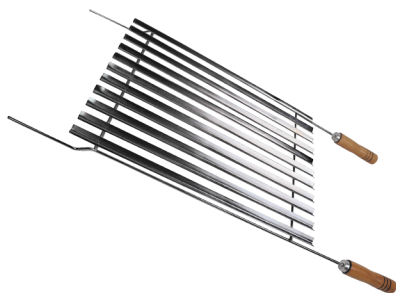

| 1-165 |  
**GRELHA P/ PEIXE ELEGANCE**  
 EAN: 7898901928881  
 NCM: 73239900  
 Material: Aço Cromado  
 Tamanho(cm) A x L x C: 3,5 x 22 x 74  
 Contém : 1 Grelha

| 1-163 |  
**GRELHA DUPLA ELEGANCE**  
 EAN: 7898901928690  
 NCM: 73239900  
 Material: Aço Cromado + Madeira  
 Tamanho(cm) A x L x C: 5,5 x 34 x 84  
 Contém : 1 Grelha

| 1-164 |  
**GRELHA DUPLA ELEGANCE**  
 EAN: 7898901928782  
 NCM: 73239900  
 Material: Aço Cromado + Madeira  
 Tamanho(cm) A x L x C: 05 x 28 x 78  
 Contém : 1 Grelha

| 1-129 |  
**GRELHA DUPLA PREMIUM**  
 EAN: 7898697212683  
 NCM: 73239900  
 Material: Aço Cromado + Madeira  
 Tamanho(cm) A x L x C: 5,5 x 34 x 84  
 Contém : 1 Grelha

| 1-108 |  
**GRELHA PARRILLA CROMADA RETA**

EAN: 7898697211440  
NCM: 73239900  
Material: Aço Cromado + Madeira  
Tamanho(cm) A x L x C: 03 x 40 x 83  
Contém : 1 Grelha

| 1-109 |  
**GRELHA PARRILLA CROMADA INCLINADA**