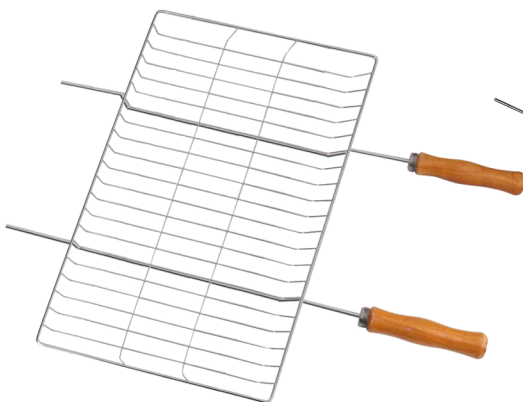

| 1-203 |
GRELHA DUPLA MINI
EAN: 7898901928669
NCM: 73239900
Material: Aço Cromado + Madeira
Tamanho(cm) A x L x C: 04 x 22 x 81
Contém : 1 Grelha

| 1-208 |
GRELHA BANDEJÃO INVERTIDA
EAN: 7898901928676
NCM: 73239900
Material: Aço Cromado + Madeira
Tamanho(cm) A x L x C: 02 x 50 x 82
Contém : 1 Grelha